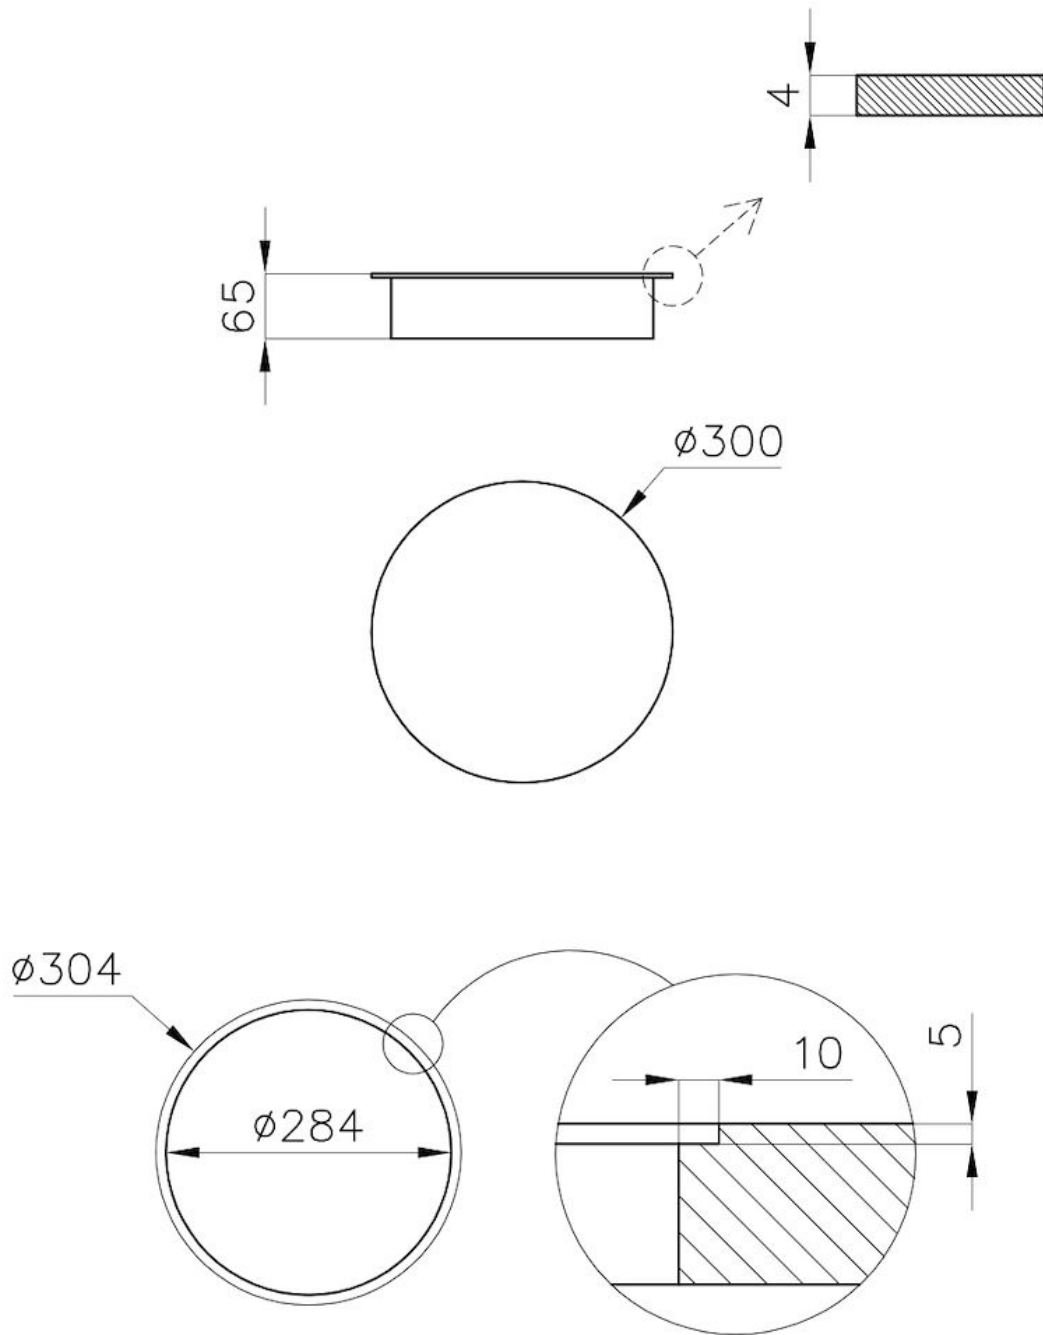

### DÉTAILS

Bord d'installation A fleur | FTS

Coloration Noir

Matériau Vitrocéramique

Alimentation En une seule phase : 230 V ; 1P+N ; Biphase 400 V ; 2P+N ; 50,60 Hz

Dimensions Ø 300 mm

Description complète Table induction ø 300 mm - noire - pour système Modular Induction

---

Type de commandes

Touch Control

---

Trou d'encastrement

Voir fiche technique

---

Notes:

## DESSINS TECHNIQUES